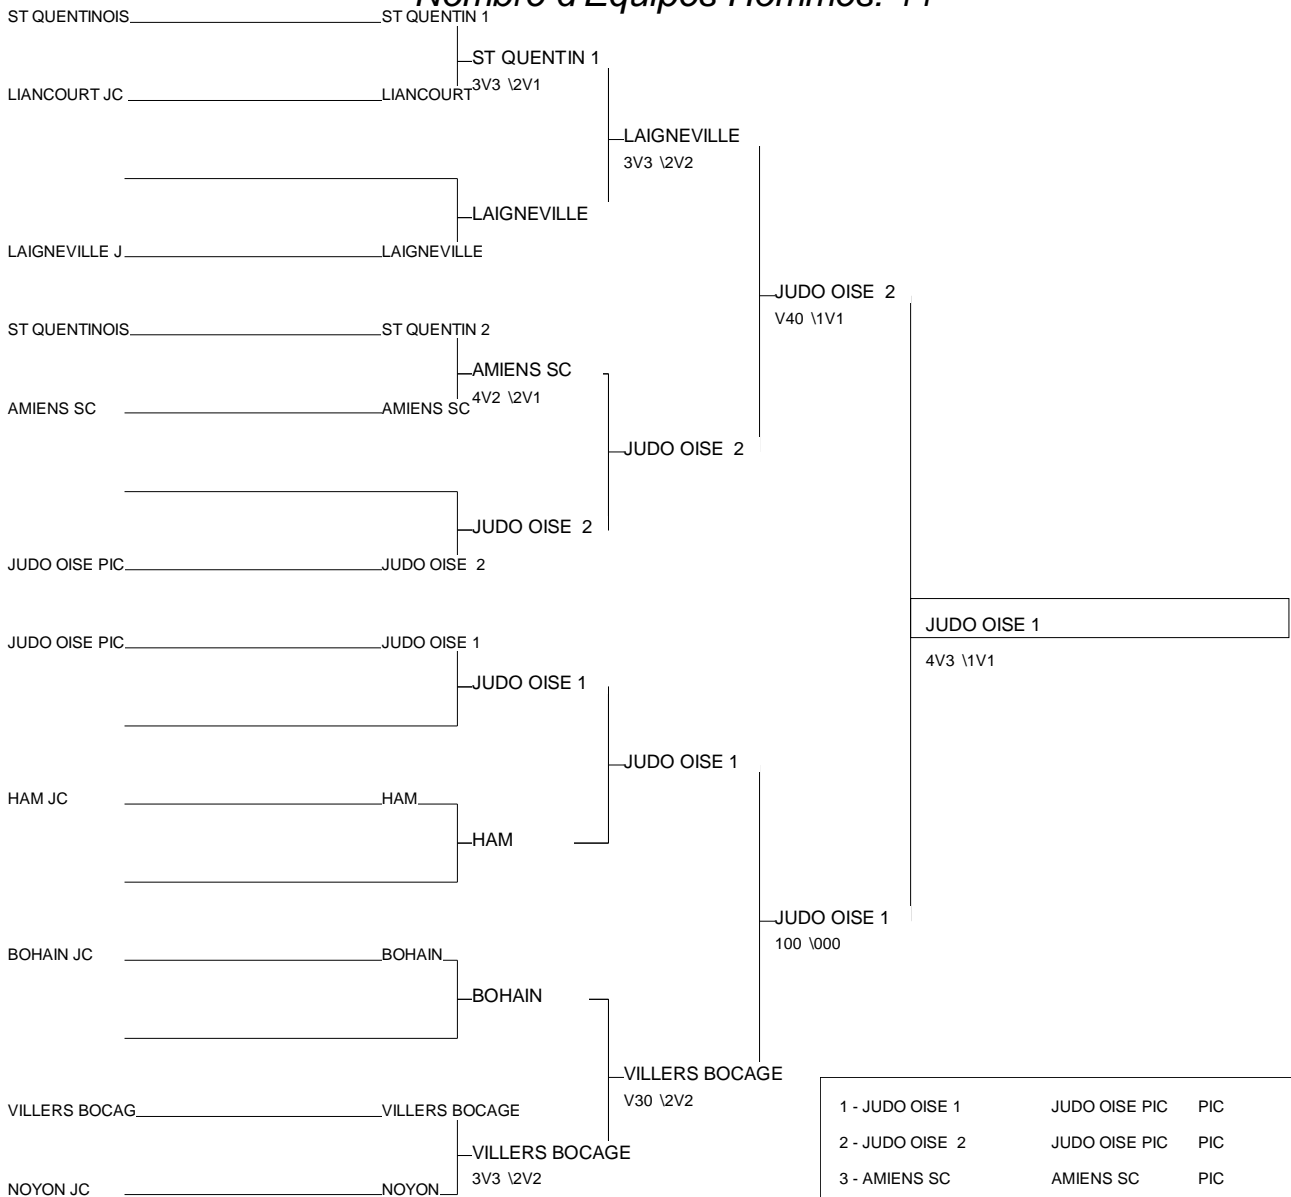

Equipe 2Div

HAM 15/05/2010

Nombre d'Equipes Hommes: 11

1 - JUDO OISE 1	JUDO OISE PIC	PIC	60
2 - JUDO OISE 2	JUDO OISE PIC	PIC	60
3 - AMIENS SC	AMIENS SC	PIC	80
3 - LAIGNEVILLE	LAIGNEVILLE JC	PIC	60
5 - VILLERS BOCAGE	VILLERS BOCAGE	PIC	80
5 - BOHAIN	BOHAIN JC	PIC	02
7 - ST QUENTIN 1	ST QUENTINOIS	PIC	02
7 - HAM	HAM JC	PIC	80