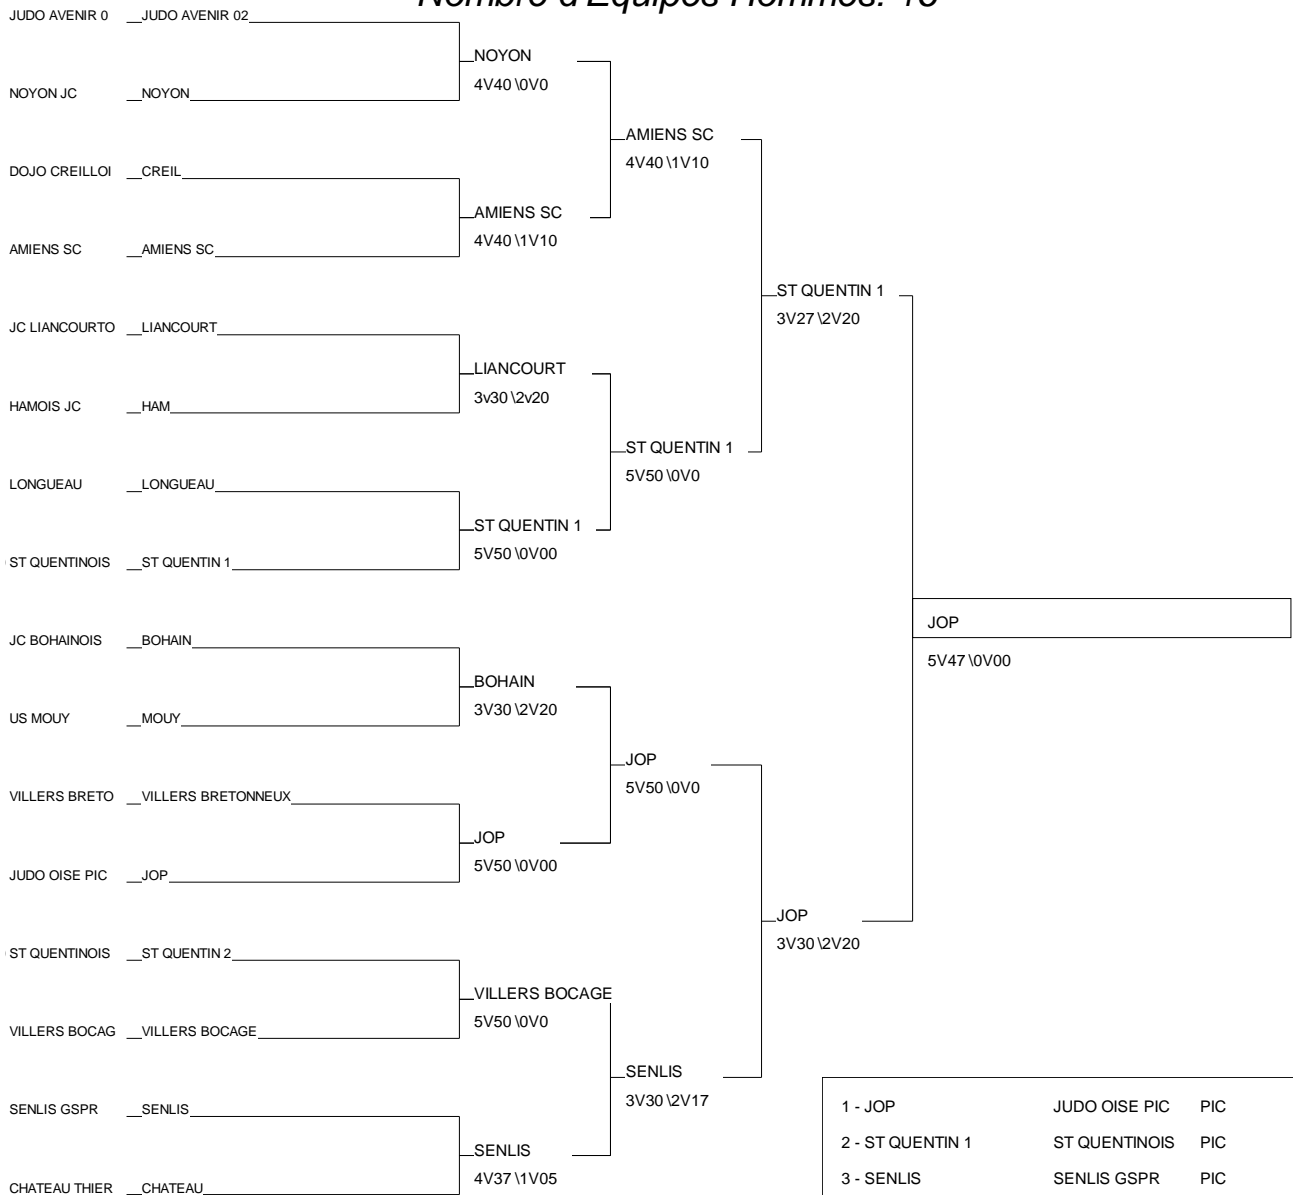

Equipe 2d

Montdidier 09/10/2011

Nombre d'Equipes Hommes: 16

| | | | |
|------------------|----------------|-----|----|
| 1 - JOP | JUDO OISE PIC | PIC | 60 |
| 2 - ST QUENTIN 1 | ST QUENTINOIS | PIC | 02 |
| 3 - SENLIS | SENLIS GSPR | PIC | 60 |
| 3 - AMIENS SC | AMIENS SC | PIC | 80 |
| 5 - LIANCOURT | JC LIANCOURTOI | PIC | 60 |
| 5 - BOHAIN | JC BOHAINOIS | PIC | 02 |
| 7 - NOYON | NOYON JC | PIC | 60 |
| 7 - CHATEAU | CHATEAU THIERR | PIC | 02 |